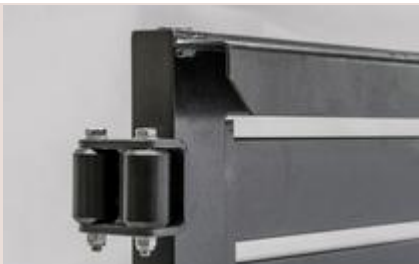

Bramy ogrodzeniowe i furtki

Poszukujesz bramy przesuwnej o atrakcyjnym, nowoczesnym wyglądzie? Wybierz model Horizen, który wpisuje się w aktualne trendy.

Bramy przesuwne Horizen

Brama przesuwna Horizen to element nowoczesnego systemu ogrodzeniowego Betafence. Charakteryzuje się atrakcyjnym, modnym wyglądem oraz wysokim poziomem bezpieczeństwa, jakie zapewnia Twojej posesji. Brama przesuwna, podobnie jak pozostałe elementy systemu Horizen, da Ci poczucie prywatności dzięki dużemu stopniowi nieprzezierności.

Brama przesuwna Horizen została wyposażona także w system regulacji geometrii, który ułatwi Ci ustawienie jej zgodnie z parametrami terenu.

Zalety

- Duża nieprzezierność zapewniająca prywatność
- Element pełnego systemu ogrodzeniowego
- System regulacji geometrii
- Niezawodność działania

Zastosowanie

- Zabudowa jednorodzinna
- Osiedla mieszkaniowe
- Budynki użyteczności publicznej
- Firmy

Skrzydło bramy

- Skrzydło bramy bazuje na szynie o wymiarach 120x100 mm. Rama wykonana jest z profili o wymiarach 60x40 mm. Wypełnienie stanowią profile poziome 80x20 mm w odstępie 15 mm. Każda brama wyposażona jest w system regulacji geometrii zamontowany na ogonie

Prowadzenie bramy i zamykanie bramy

- Brama wyposażona jest w dwa wózki nośne, dwie rolki stabilizujące bramę w pionie oraz dodatkową rolkę prowadzącą na czole skrzydła bramy. Słup końcowy jest słupem portalowym wykonanym z profili 80x80 mm. Słup końcowy umożliwia zamontowanie panelu lub furtki. Słupy dostępne są tylko w wersji na podstawie
- Brama ręczna wyposażona jest w zamek hakowy z wkładką patentową. Brama przygotowana pod automat jest wyposażona w stalową listwę zębatą o module 4 zamocowaną do szyny. Bramy ocynkowane i powleczone proszkiem poliestrowym